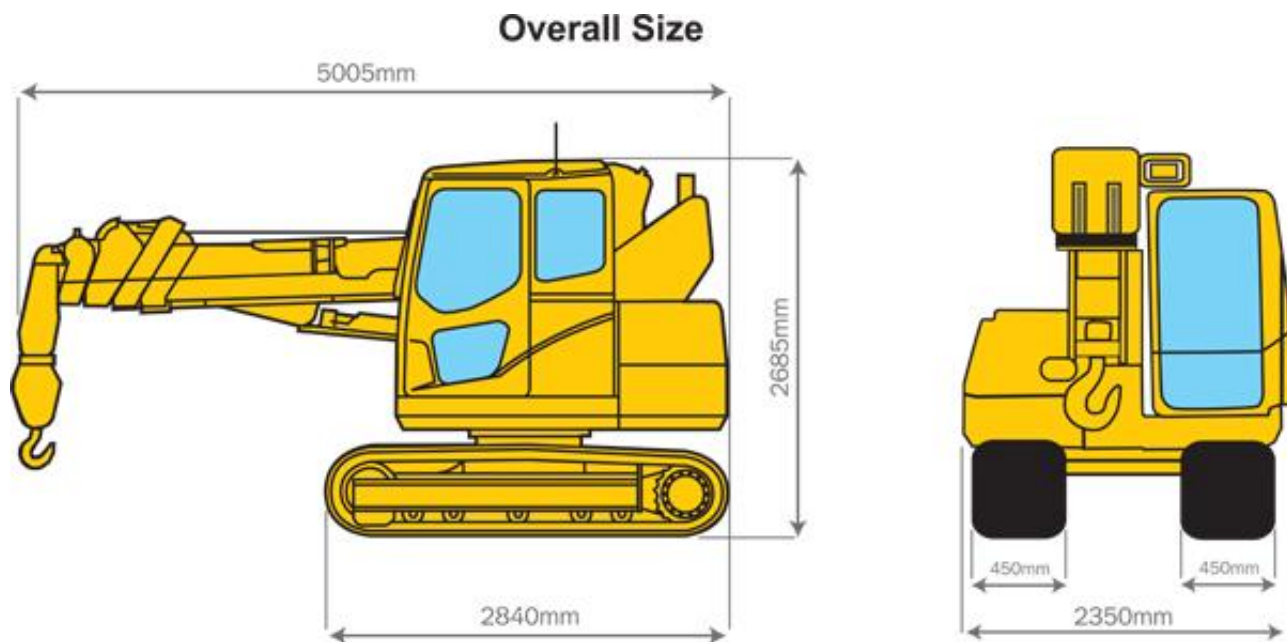

Mått för Maeda 785

Dessa mått baseras på uppgifter från tillverkaren. Vi reserverar oss för eventuella felaktigheter. Vänligen hör av er till växeln om ni har några frågor.

© BinSell i Stockholm AB 2014 | Box 90125 | 120 21 Stockholm | +46 8 722 85 00 | info@binsell.se | Senast uppdaterad: 2012-10-03